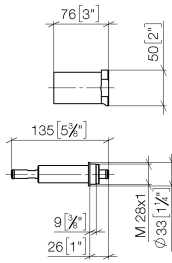

Rallonge 25 mm -

12 179 970 90

Rallonge 25 mm -

12 179 970 90

pour fixation murale 35 003 970 90

Uniquement combinable avec la partie apparente 36
804 661-FF.

Rallonge 25 mm -

12 179 970 90

mm [inches]

Rallonge 25 mm -

12 179 970 90

Liste des pièces de rechange

| N° | Article Numéro | Désignation | Fréquence de montage | Délai de livraison |
|----|--------------------|---------------|----------------------|--------------------|
| 1 | 09 21 02 129 90 | douille | 1 | 60 |
| 2 | 09 14 10 139 90 | joint | 2 | 2 |
| 3 | 09 24 04 211 10 90 | raccord à vis | 1 | 2 |