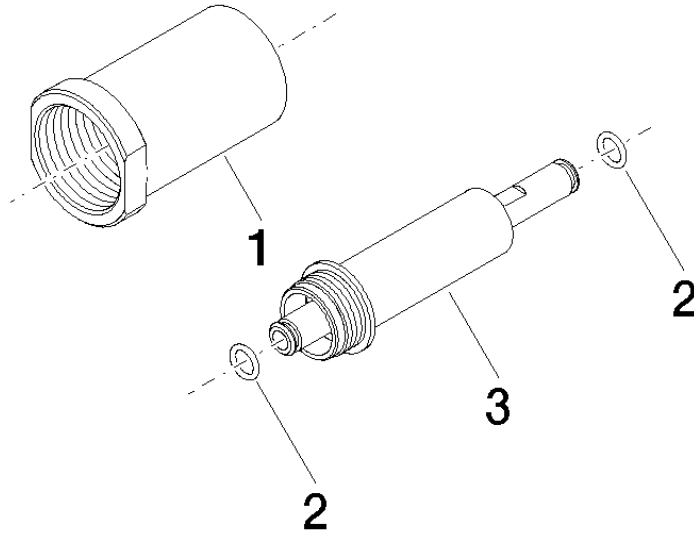

Rallonge 25 mm -

12 179 970 90

Rallonge 25 mm -

12 179 970 90

pour fixation murale 35 003 970 90

Uniquement combinable avec la partie apparente 36
804 661-FF.

Rallonge 25 mm -

12 179 970 90

mm [inches]

Rallonge 25 mm -

12 179 970 90

Liste des pièces de rechange

| N° | Article Numéro | Désignation | Fréquence de montage | Délai de livraison |
|----|--------------------|---------------|----------------------|--------------------|
| 1 | 09 21 02 129 90 | douille | 1 | 60 |
| 2 | 09 14 10 139 90 | joint | 2 | 2 |
| 3 | 09 24 04 211 10 90 | raccord à vis | 1 | 2 |